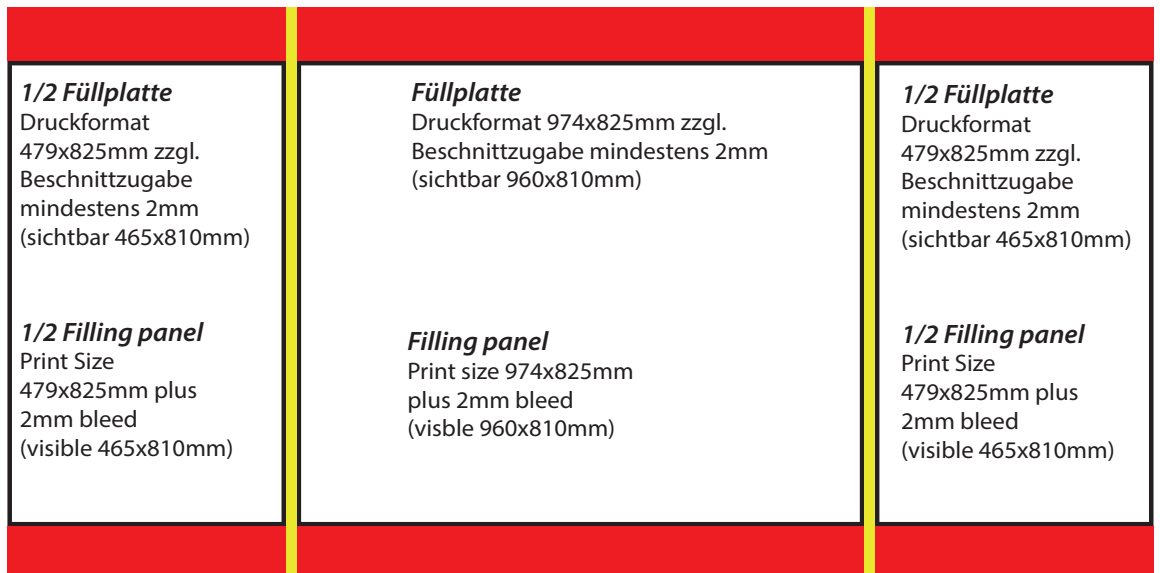

Wandelement Maße / wall element size

Füllplattenstreifen 985x59mm  
filling strip 985x59mm

992  
Türelement / door element

# Übersicht Kanya System Möbel

## Overview Kanya System Furniture

Kanya System 30

 vertikales System, Motiventrennung  
vertical system, separates graphic

 horizontales System, Motiventrennung  
horizontal system, separates graphic

Beispiel Infocounter/  
sample infocounter