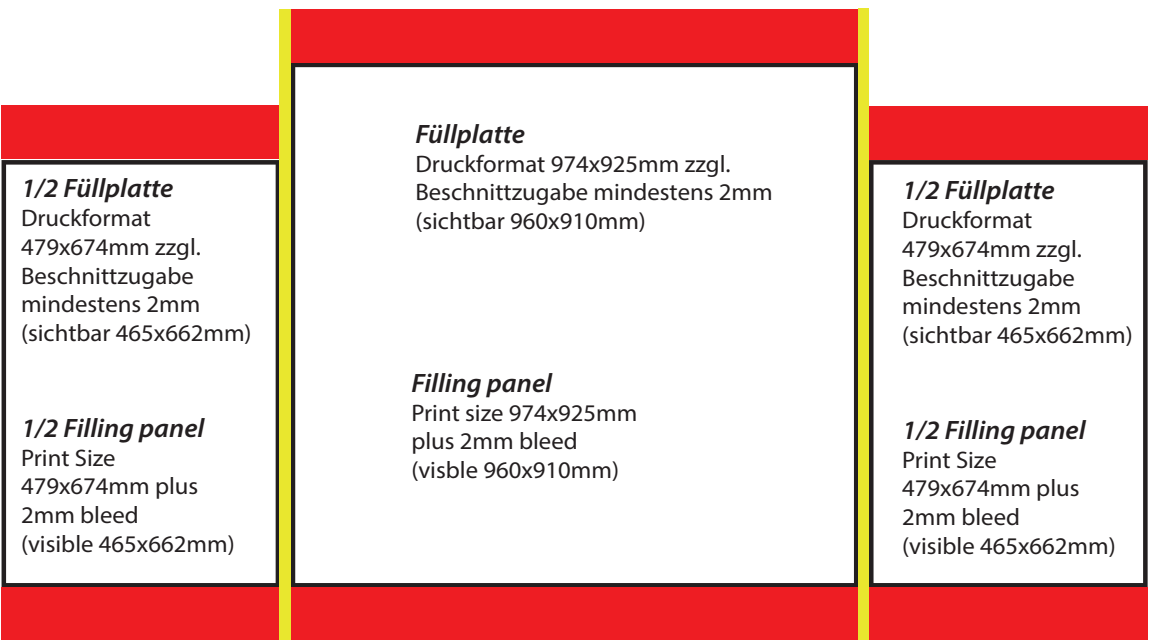

# Übersicht Kanya System Möbel

## Overview Kanya System Furniture

Kanya System 30

 vertikales System, Motiventrennung  
vertical system, separates graphic

 horizontales System, Motiventrennung  
horizontal system, separates graphic

Beispiel Infocounter/  
sample infocounter

Beispiel Tischvitrine/  
sample table showcase

Beispiel Bartresen/  
sample barcounter

Beispiel PC-Counter/  
sample pc-counter