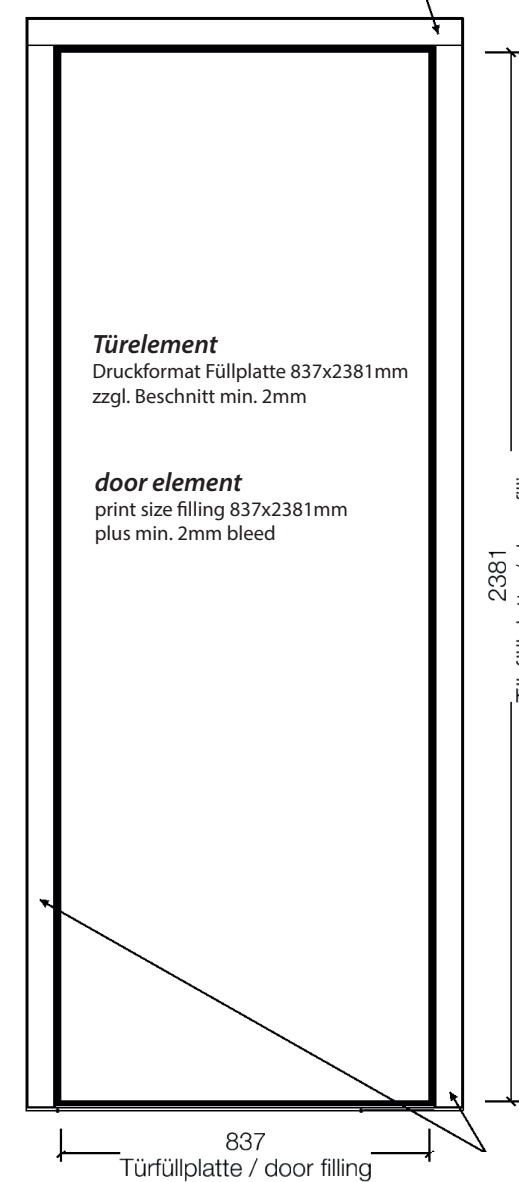

## Technisches Datenblatt beMatrix System Stände

## Technical Data Sheet beMatrix System

Internationaler Messebau  
Nord GmbH

### Beispiel Eckstand 4x3m / sample cornerstand 4x3m

Ihre Standmaße und -ausrichtung sowie die Bannergrößen entnehmen Sie bitte Ihrer individuellen Standskizze.  
Your stand dimensions and orientation as well as the banner sizes can be found in your individual stand sketch.

Wandelement Maße / wall element size

Füllplattenstreifen 985x59mm  
filling strip 985x59mm

992  
Türelement / door element