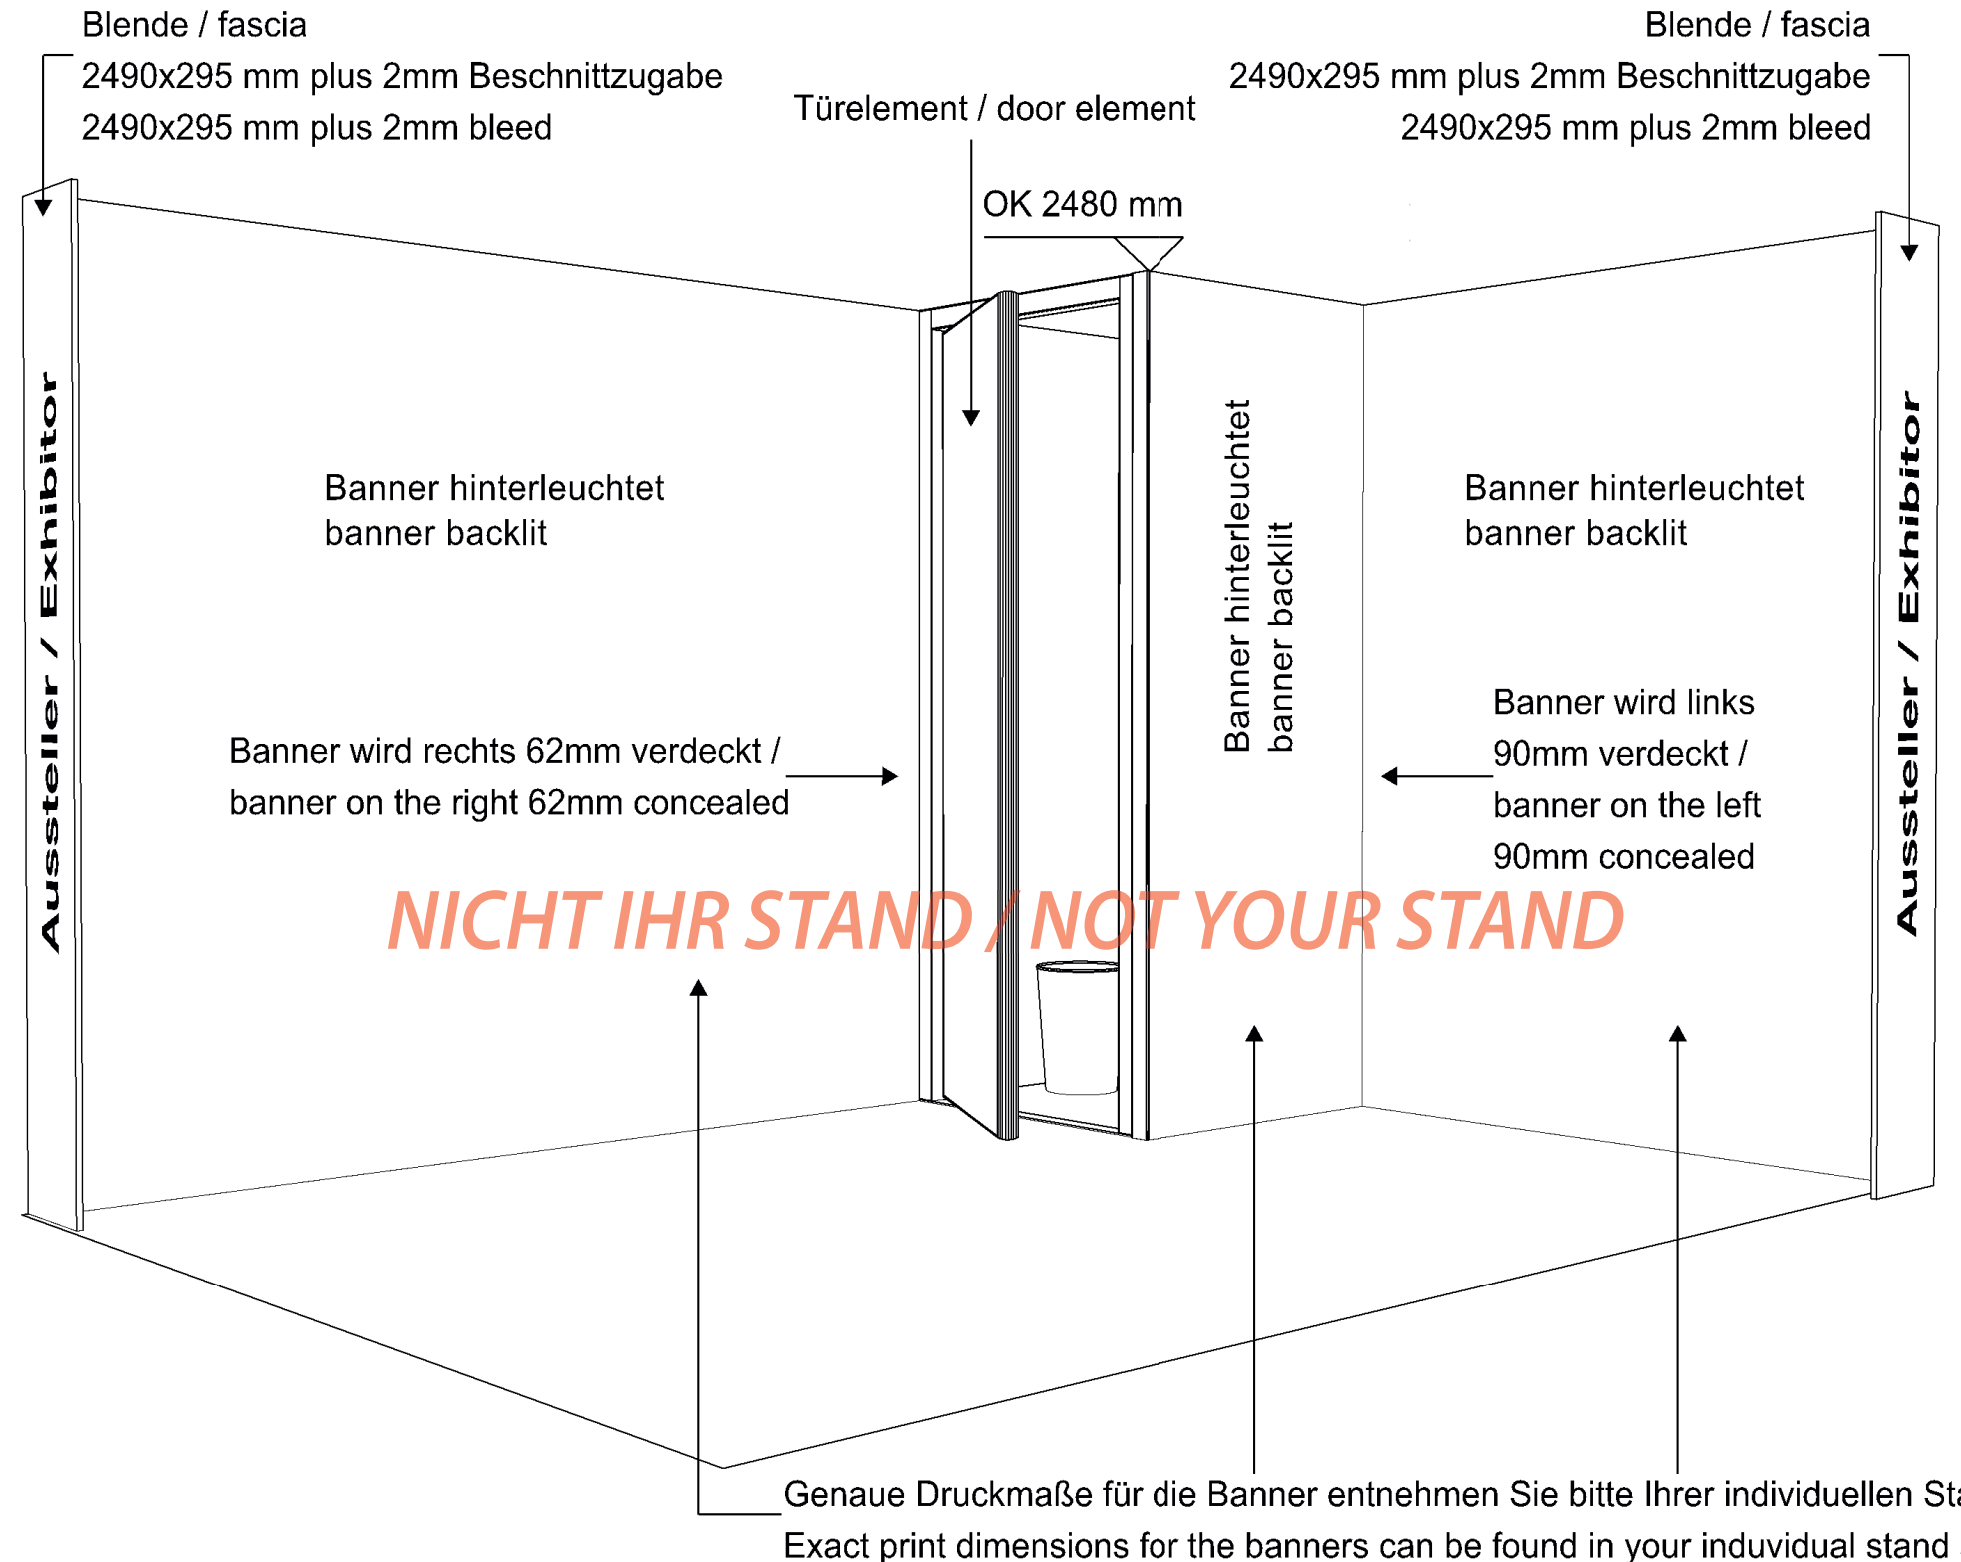

## Technisches Datenblatt beMatrix System Stände

## Technical Data Sheet beMatrix System

Internationaler Messebau  
Nord GmbH

### Beispiel Eckstand 4x3m / sample cornerstand 4x3m

Ihre Standmaße und -ausrichtung sowie die Bannergrößen entnehmen Sie bitte Ihrer individuellen Standskizze.  
Your stand dimensions and orientation as well as the banner sizes can be found in your individual stand sketch.

Wandelement Maße / wall element size

Füllplattenstreifen 985x59mm  
filling strip 985x59mm

992  
Türelement / door element