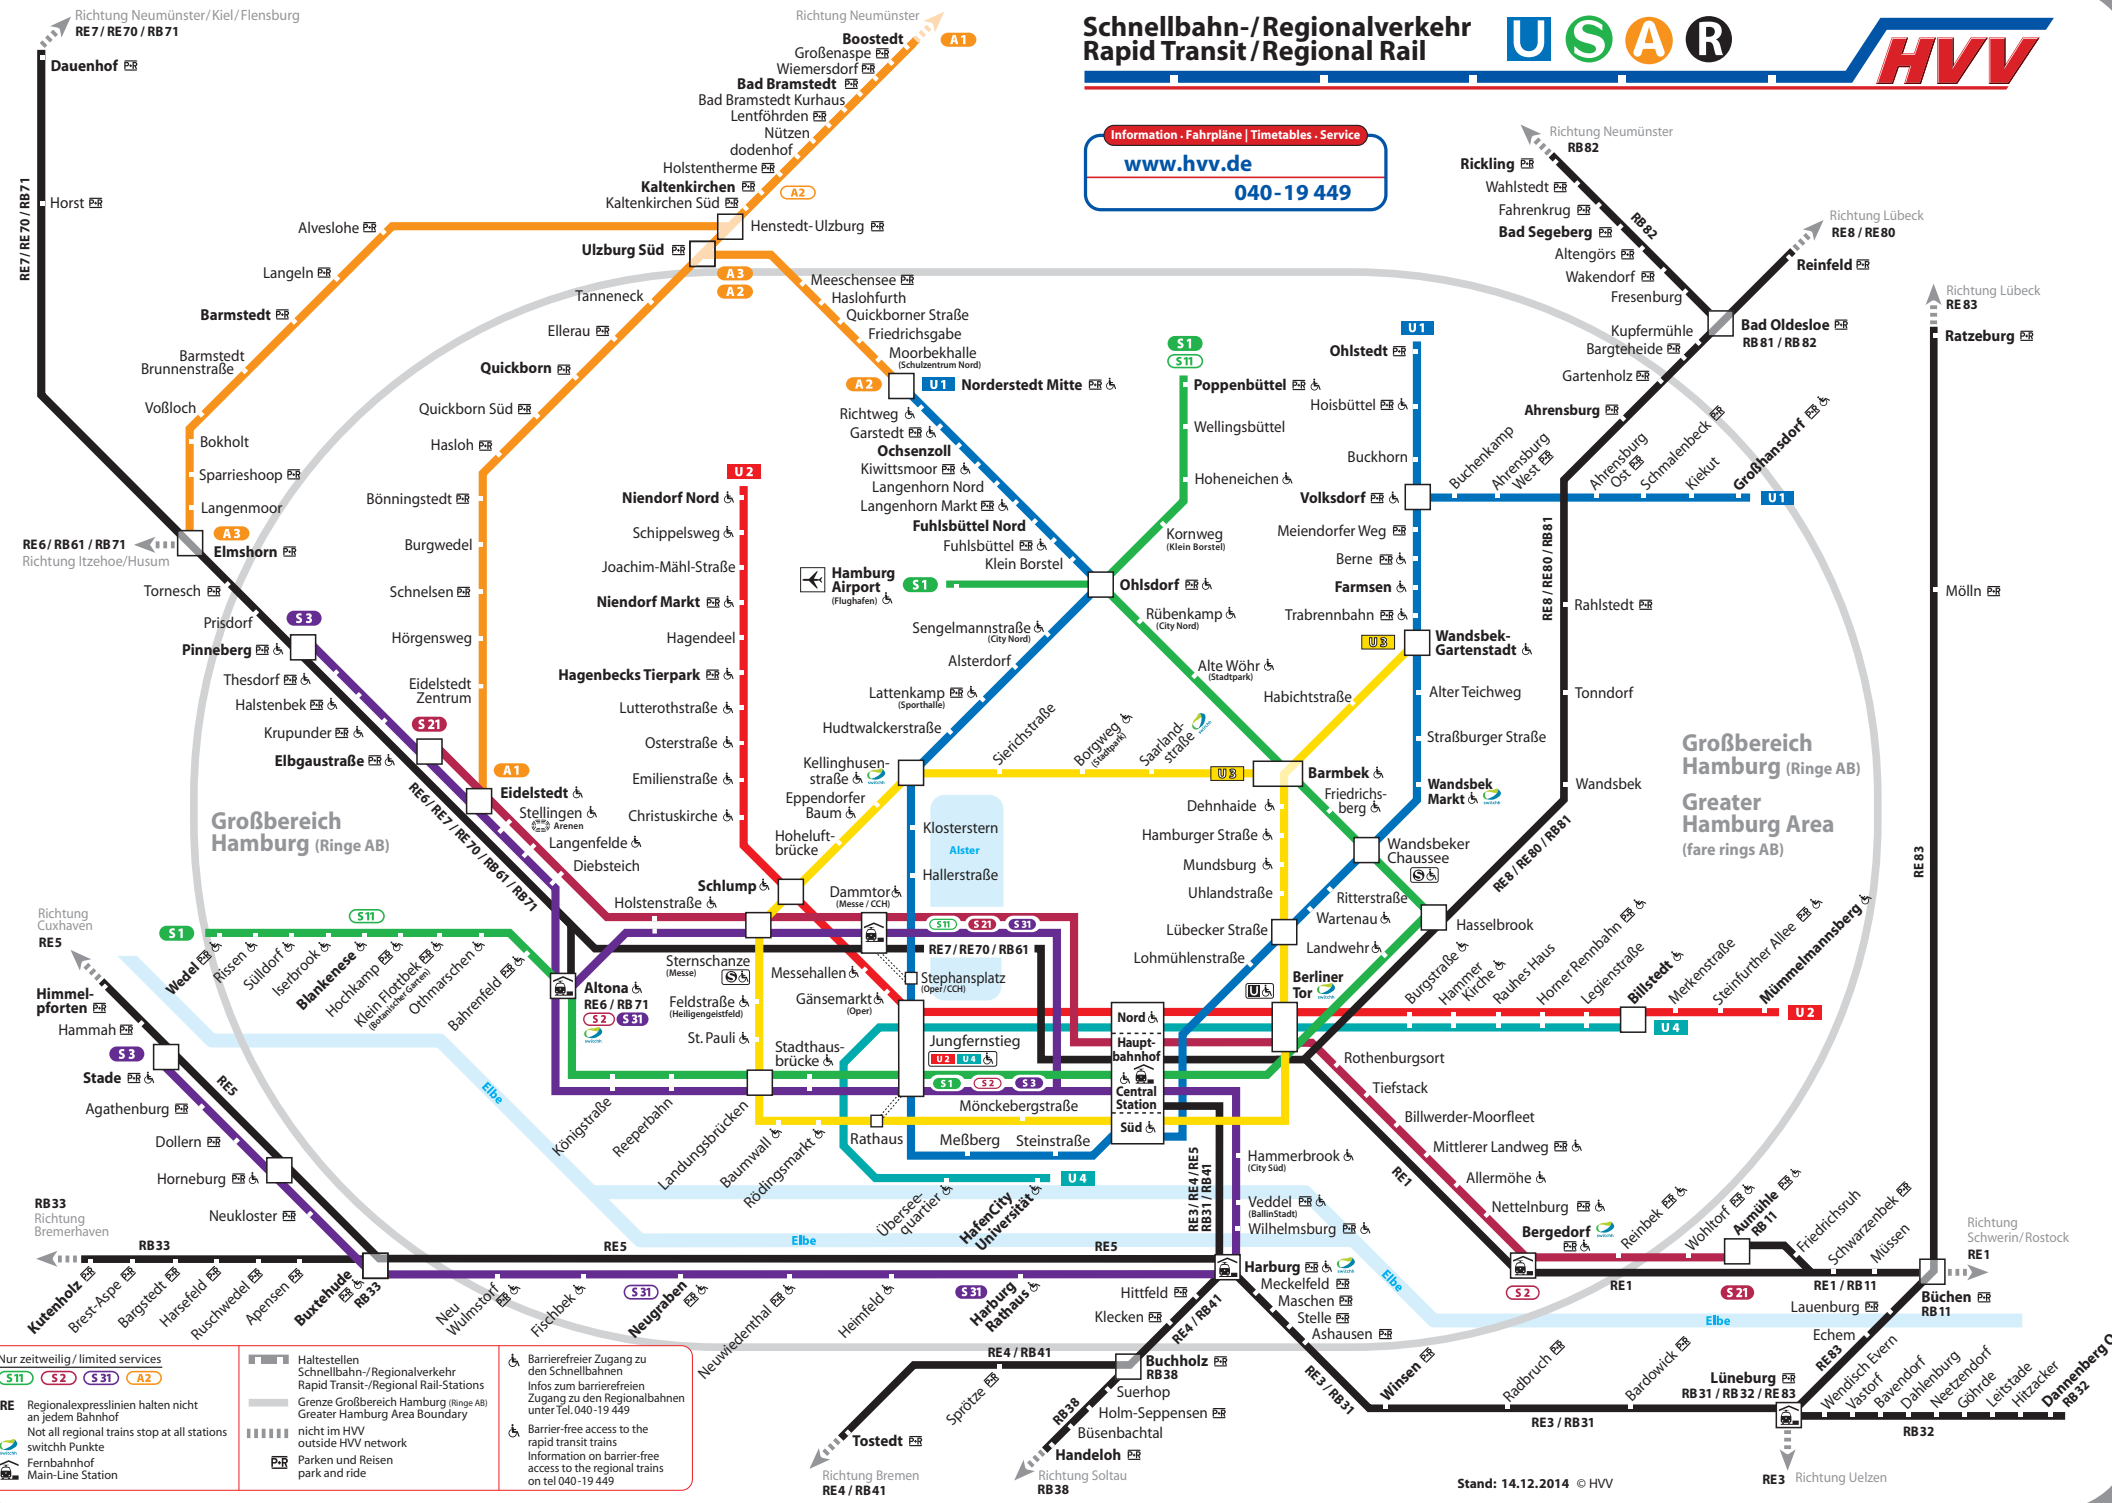

Richtung Neumünster/Kiel/Flensburg
RE7/RE70/RB71

Richtung Neumünster

Schnellbahn-/Regionalverkehr Rapid Transit/Regional Rail

Information · Fahrpläne | Timetables · Service
www.hvv.de
040-19 449

Nur zeitweilig / limited services
 S11 S2 S31 CA2
 RE Regionalexpreslinien halten nicht an jedem Bahnhof
 Not all regional trains stop at all stations
 switch Punkte
 Fernbahnhof
 Main-Line Station

Haltestellen Schnellbahn-/Regionalverkehr
 Rapid Transit-/Regional Rail-Stations
 Grenze Großbereich Hamburg (Ringe AB)
 Greater Hamburg Area Boundary
 nicht im HVV outside HVV network
 switch Punkte
 Fernbahnhof
 Main-Line Station

Barrierefreier Zugang zu den Schnellbahnen
 Infos zum barrierefreien Zugang zu den Regionalbahnen unter Tel. 040-19 449
 Barrier-free access to the rapid transit trains
 Information on barrier-free access to the regional trains on tel 040-19 449

Großbereich Hamburg (Ringe AB)
Greater Hamburg Area (fare rings AB)